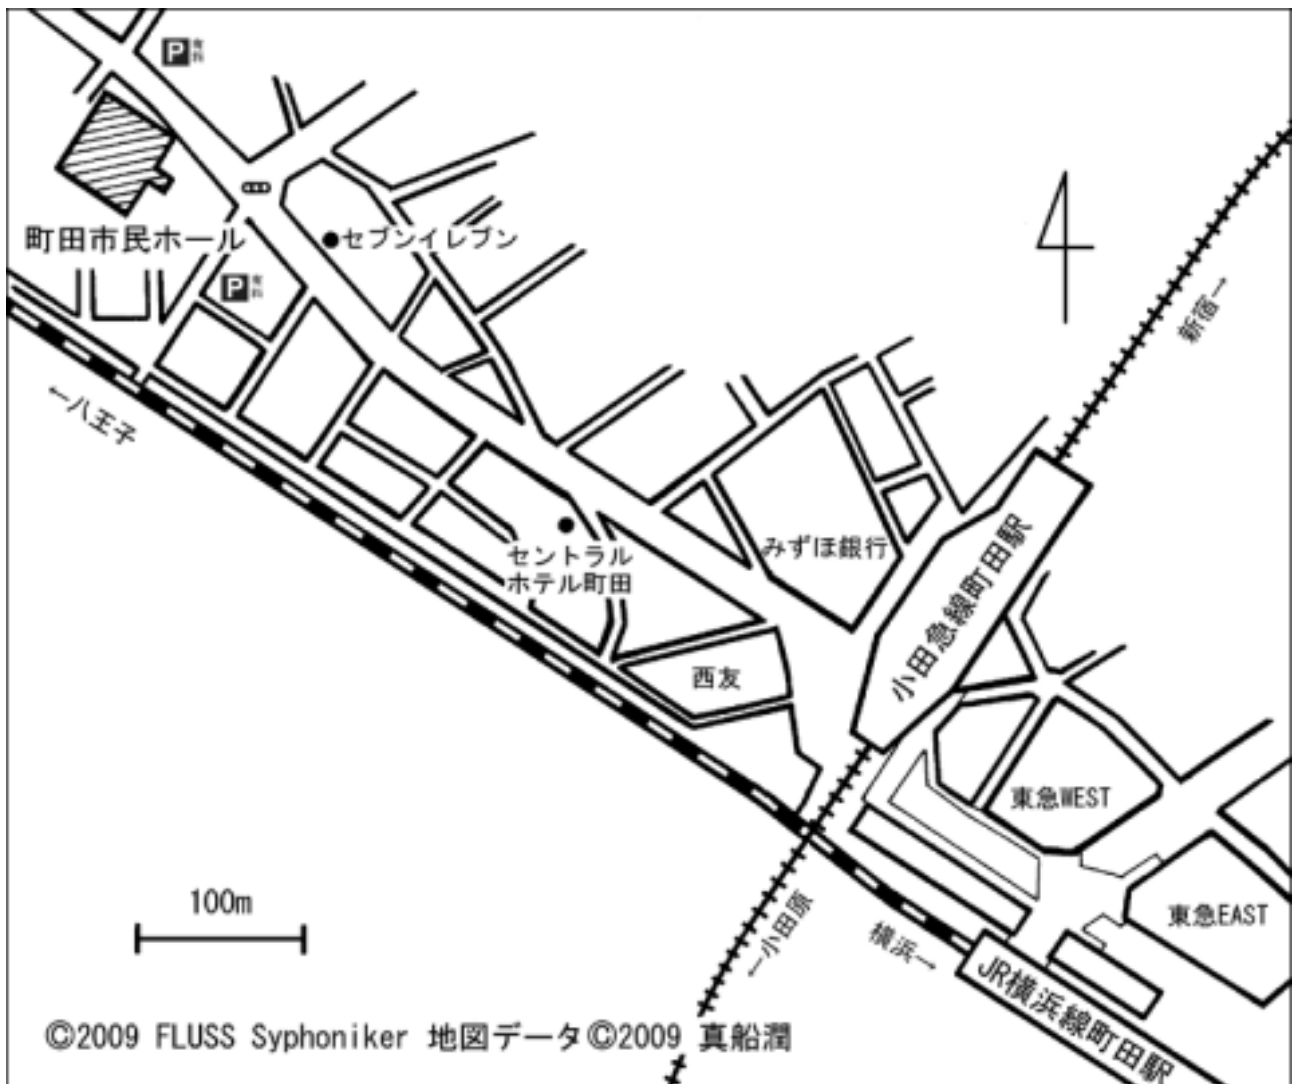

地図（町田市民ホール）

町田市民ホール（〒194-0022 東京都町田市森野 2-2-36）

小田急線町田駅（西口）徒歩約7分

JR 横浜線（中央口・小田急線連絡口）から徒歩約10分

小田急線町田駅前バスセンターから1つ目の停留所「市民ホール前」下車、徒歩0分

町田市民ホールには専用駐車場はありません。民間有料駐車場をご利用ください。