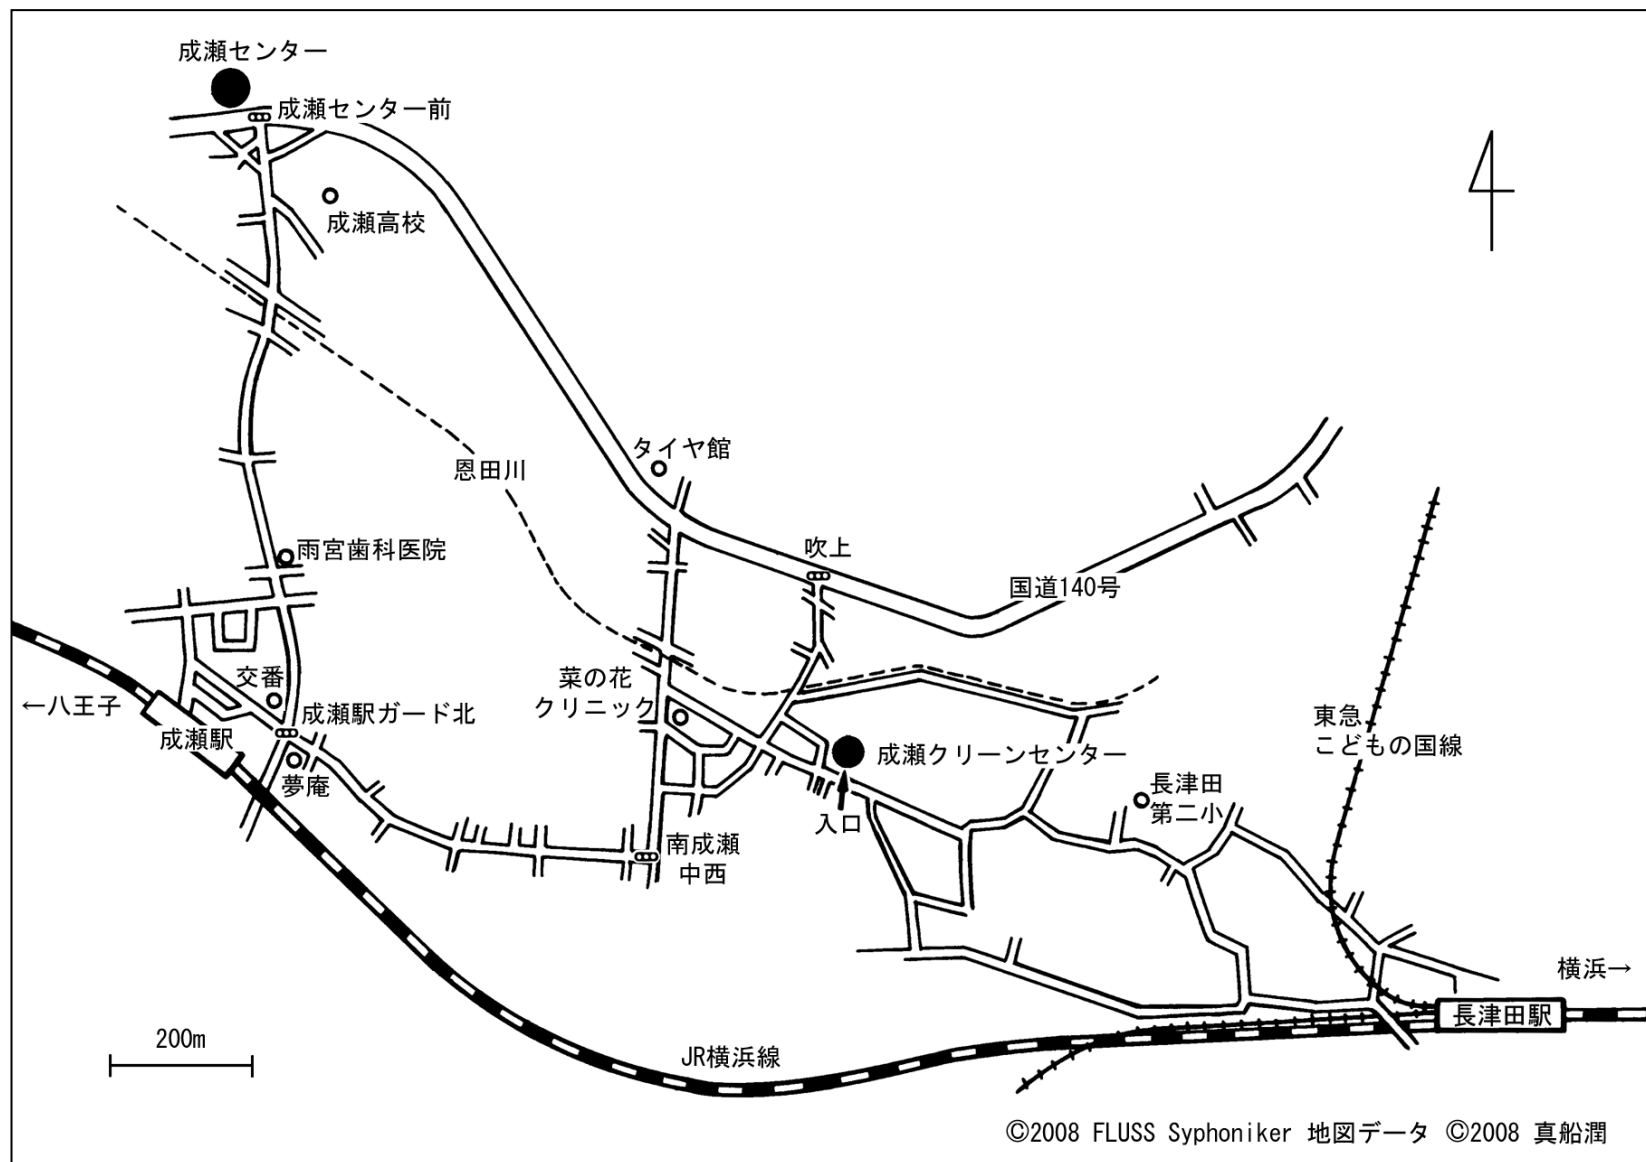

## 地図（成瀬クリーンセンター／成瀬センター）

### ■成瀬クリーンセンター（東京都町田市南成瀬 8-1-1）

J R 横浜線成瀬駅下車徒歩約 20 分。J R ・東急田園都市線長津田駅下車徒歩約 20 分。駐車場あり。（練習場所は 3F ホール）

### ■成瀬センター（東京都町田市成瀬 2144-1）

町田ターミナルから成瀬経由長津田駅行きバスなどで「成瀬高校前」下車徒歩 1 分。つくし野駅や成瀬駅から成瀬台行きバスなどで「成瀬高校入り口」下車徒歩 2 分。駐車スペースが少ないため来所の際はできるだけバス・電車等をご利用ください。（練習場所は 1F ホール）